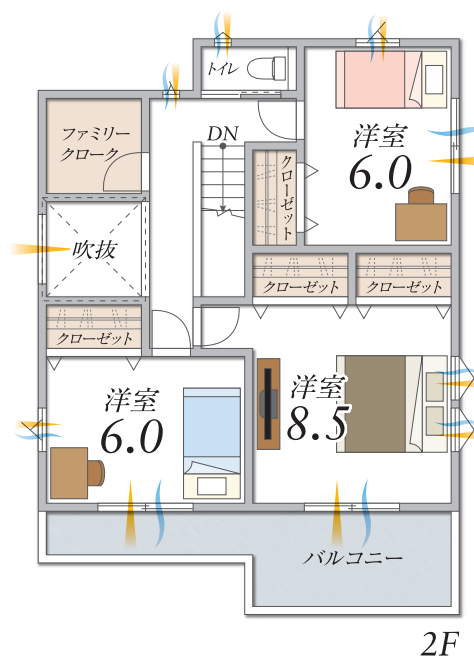

# No.4

□土地面積 / 168.19㎡ (50.87坪)  
 □建物面積 / 117.58㎡ (35.56坪)

4LDK +ファミリークローク  
 +シューズインクローゼット  
 +パントリー

通風  
 採光  
 床暖房部分

1F

2F