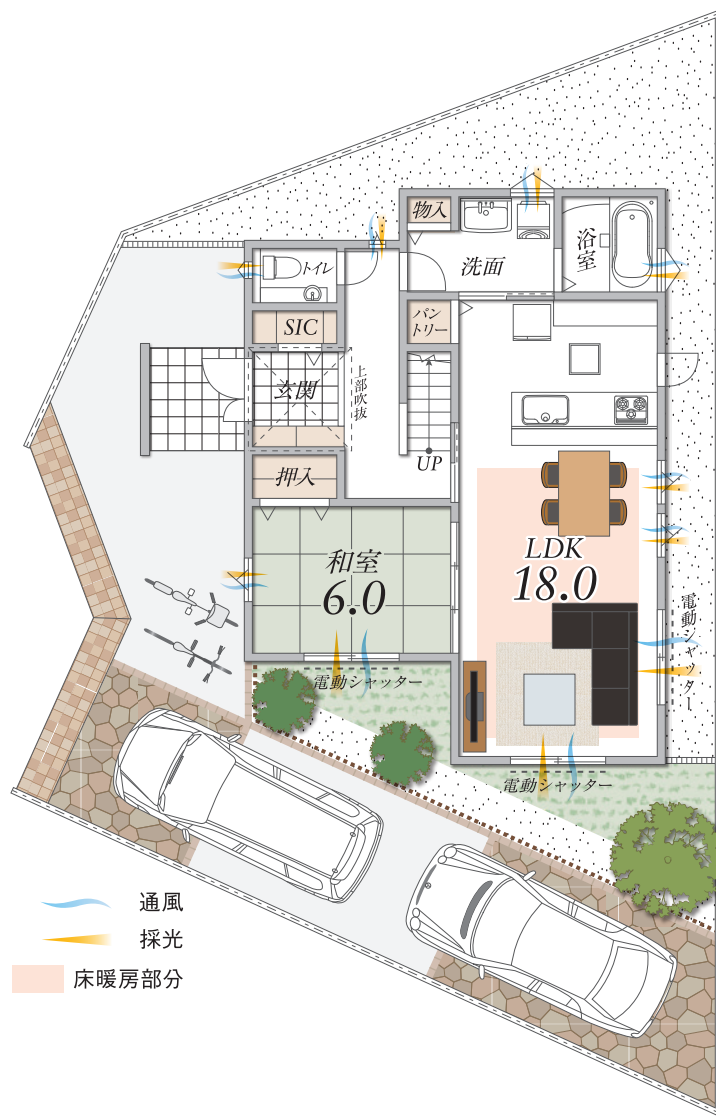

# No.4

□土地面積 / 168.19㎡ (50.87坪)  
 □建物面積 / 117.58㎡ (35.56坪)

4LDK +ファミリークローク  
 +シューズインクローゼット  
 +パントリー

通風  
 採光  
 床暖房部分

1F

2F