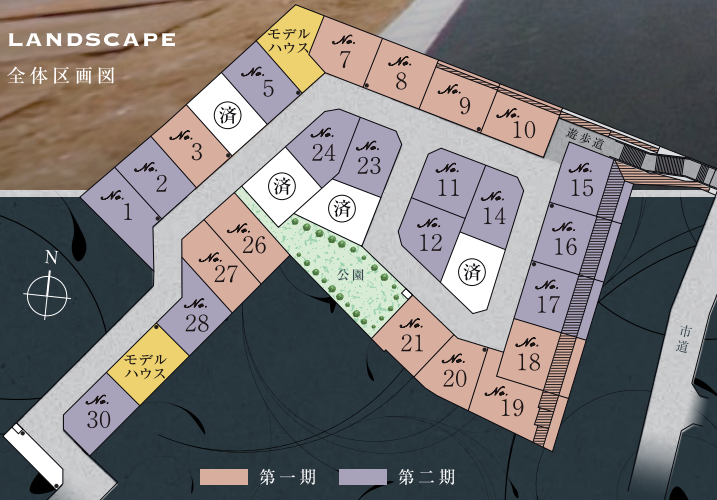

# ゆりのき

八千代中央

手が届く夢、  
それがAHCの住まいです。

東葉高速鉄道

「八千代中央」駅徒歩 **5**分

**30**邸の壮景街区

販売  
価格

**4,200** (税込)  
万円台より

LANDSCAPE  
全体区画図

現地街並み  
&  
2タイプ  
モデルハウス

# 360°体験

### VIRTUAL MODEL HOUSE

現地の街並みを360°ご覧になれます。

画面左上にある区画図の「モデル」の前にあるオレンジの丸に移動し、画面右上の「After」をクリック(タップ)すると各モデルハウスの外観(CG)を見ることができます。

各モデルハウスの玄関に表示されているドアマークをクリック(タップ)すると、建物の内観(CG)に切り替わります。

各モデルハウスの内観(CG)を360°ご覧になれます。街並みの画面に戻る時は再びドアマークをクリック(タップ)してください。